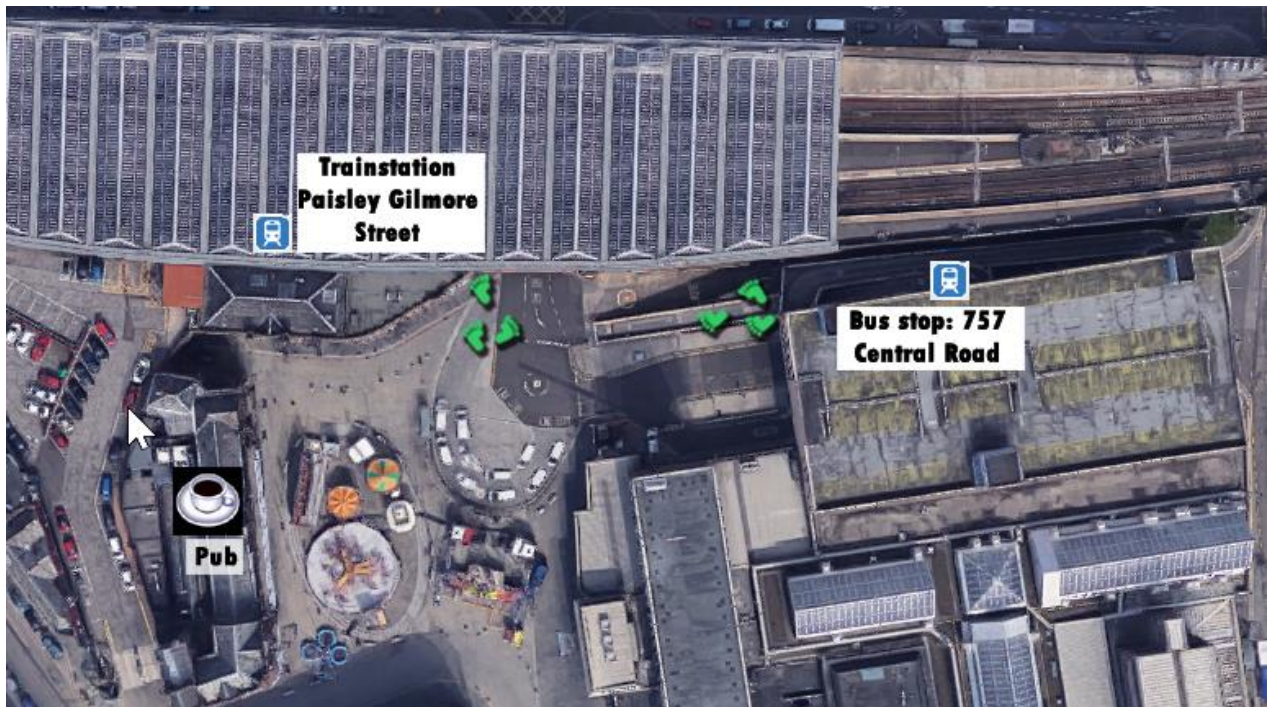

Zeiljacht Cherokee
Schipper Jouke Lemmers

 **0031 (0)6 1695 22 63**
 **info@offshore-yacht-charter.com**
 **www.Offshore-Yacht-Charter.com**

Locatie: Greenock (Glasgow), Schotland
Jachthaven: James Watt Dock Marina
Adres: East Hamilton Street, Greenock

Bus naar treinstation "Paisley Gilmore Street"

Vanaf het vliegveld rijdt u in 10 minuten met bus 757 naar 'Paisley Gilmore Street'. Ticket koopt u in de bus en kost € 3,- De bus vertrekt direct bij de uitgang, vanaf 'Stance 7' bij Terminal (E).

Bij 'Paisley Gilmore Street' kunt u overstappen op de sneltrein:

'Paisley Gilmour Street'.

Vanaf hier kunt u in 25 minuten verder naar Greenock met de sneltrein, halte 'Cartsdyke' [CDY] met de 'Gourock' lijn, vanaf platform 2: kosten £ 5: <http://www.nationalrail.co.uk/>
Deze rijdt elke 15 minuten en uw ticket kunt u bij het loket of de automaat kopen.